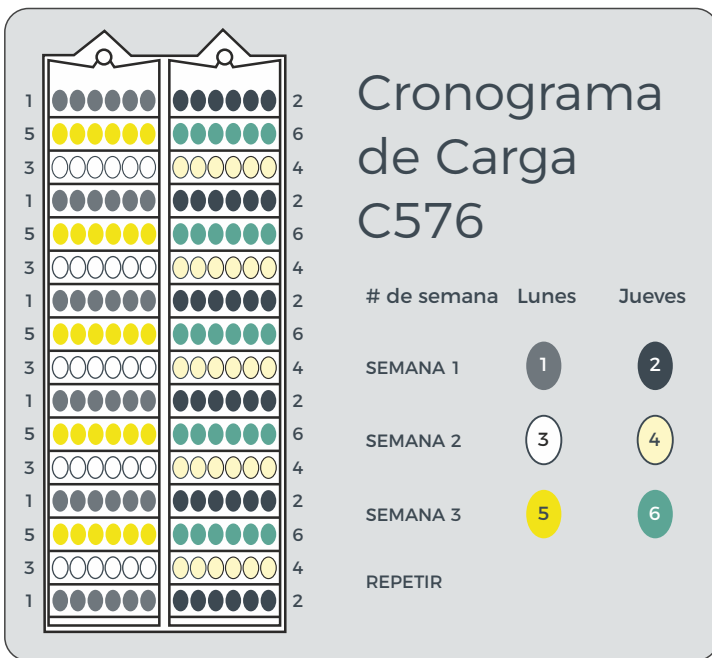

La Classic de Chick Master ha demostrado ser la mejor incubadora de etapa múltiple en el mercado, que en algunos casos da mejores resultados que las incubadoras de etapa única de otras marcas.

Si usted quiere una classica, **elija una Classic!**